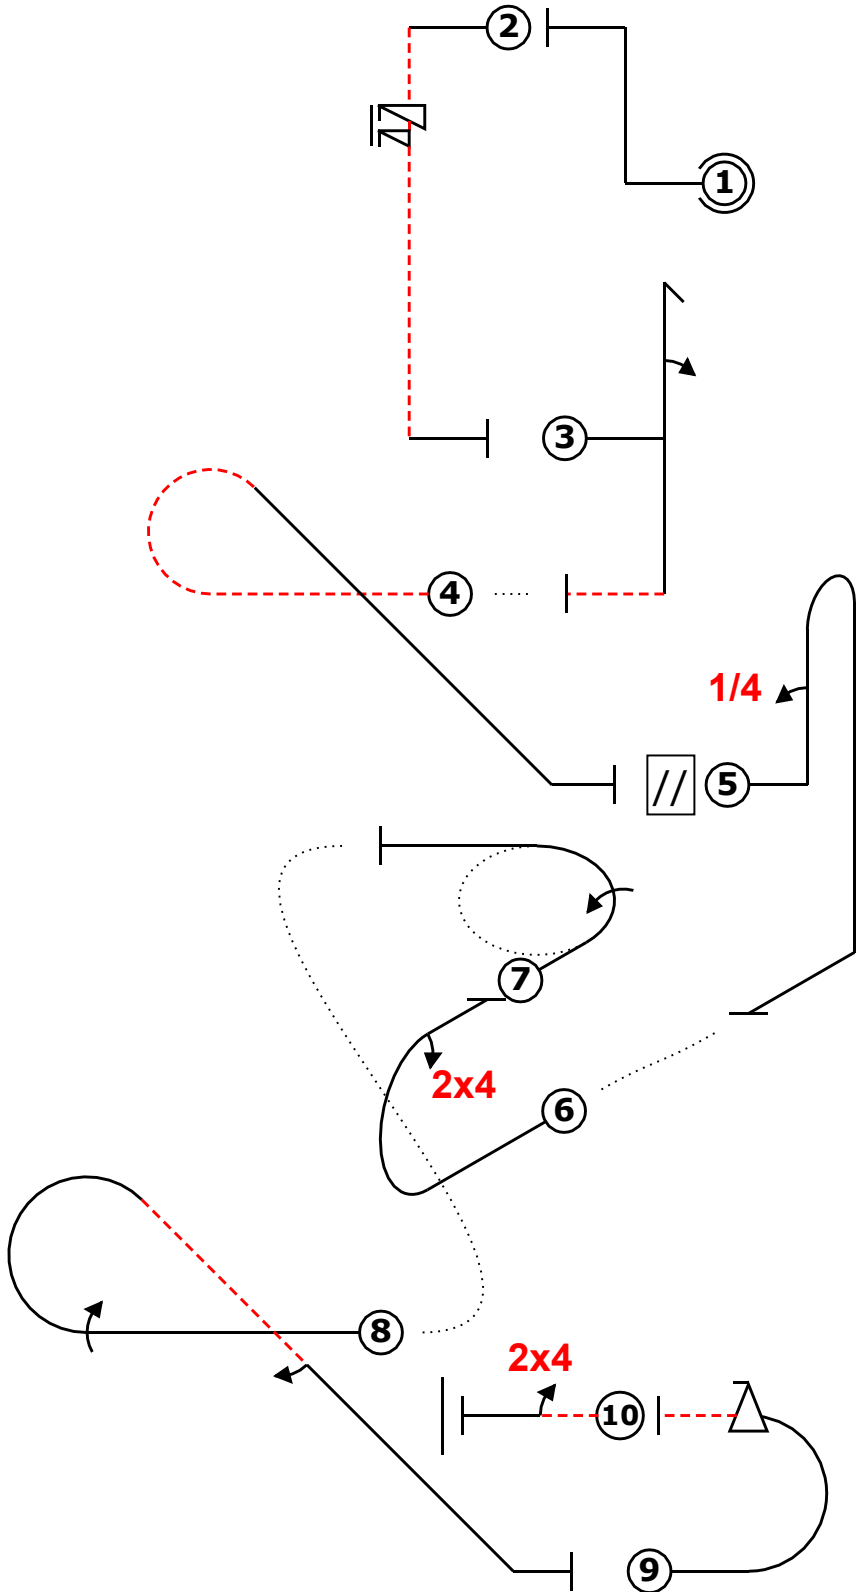

CF2 - Villeneuve sur Lot 2024		Form B
Pilote ID	France Desavois/promotion inconnu	Vol N°

Avion			
Fig	Aresti	K	
1	1.1.6.1	10	10
2	1.1.6.3	10	13
	9.11.1.6	3	
3	5.2.1.3	18	26
	9.1.1.2	8	
4	8.5.5.2	12	12
5	8.4.1.1	13	19
	9.1.1.1	6	
6	7.2.2.1	6	11
	9.4.3.2	5	
7	2.1.3.1	9	9
8	8.5.6.1	10	22
	9.1.3.4	8	
	9.1.4.2	4	
9	7.2.1.1	6	17
	9.9.3.4	11	
10	1.1.1.4	2	7
	9.4.3.2	5	
Total K = 146 (max K = 155)			
Le K Aresti normal de la figure 7 a été changé selon le règlement 2024 france desavois/promotion inconnu			

CF2 - Villeneuve sur Lot 2024		Form C
Pilote ID	France Desavois/promotion inconnu	Vol N°

Avion			
Fig	Aresti	K	
1	1.1.6.1	10	10
2	1.1.6.3	10	13
	9.11.1.6	3	
3	5.2.1.3	18	26
	9.1.1.2	8	
4	8.5.5.2	12	12
5	8.4.1.1	13	19
	9.1.1.1	6	
6	7.2.2.1	6	11
	9.4.3.2	5	
7	2.1.3.1	9	9
8	8.5.6.1	10	22
	9.1.3.4	8	
	9.1.4.2	4	
9	7.2.1.1	6	17
	9.9.3.4	11	
10	1.1.1.4	2	7
	9.4.3.2	5	
Total K = 146 (max K = 155)			
Le K Aresti normal de la figure 7 a été changé selon le règlement 2024 france desavois/promotion inconnu			