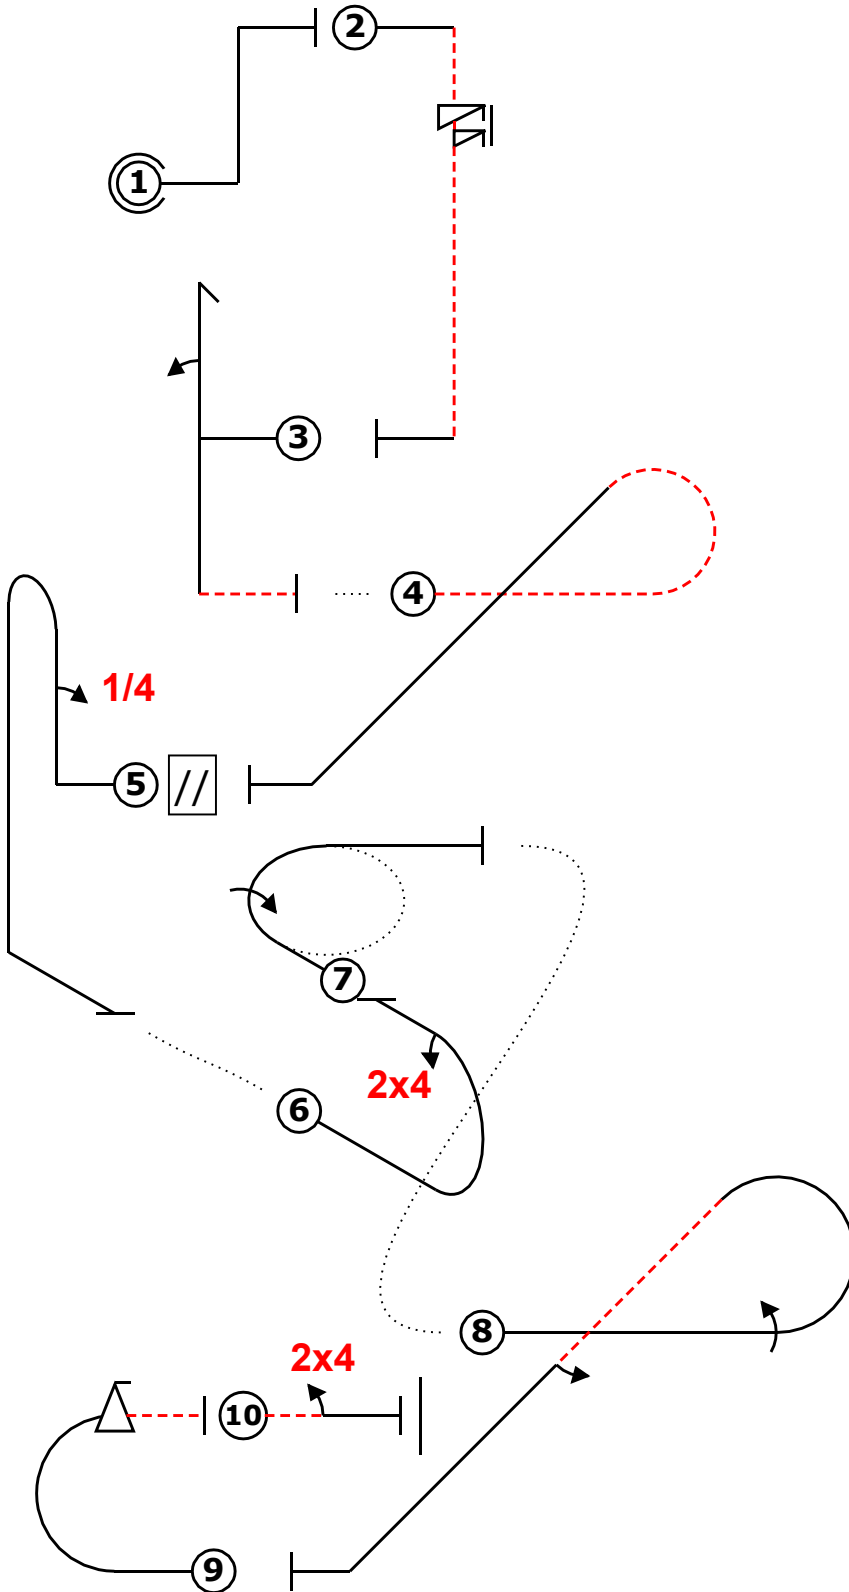

CF2 - Villeneuve sur Lot 2024		Form B
Pilote ID	France Desavois/promotion inconnu	Vol N°

Avion			
Fig	Aresti	K	
1	1.1.6.1	10	10
2	1.1.6.3	10	13
	9.11.1.6	3	
3	5.2.1.3	18	26
	9.1.1.2	8	
4	8.5.5.2	12	12
5	8.4.1.1	13	19
	9.1.1.1	6	
6	7.2.2.1	6	11
	9.4.3.2	5	
7	2.1.3.1	9	9
8	8.5.6.1	10	22
	9.1.3.4	8	
	9.1.4.2	4	
9	7.2.1.1	6	17
	9.9.3.4	11	
10	1.1.1.4	2	7
	9.4.3.2	5	
Total K = 146 (max K = 155)			
Le K Aresti normal de la figure 7 a été changé selon le règlement 2024 france desavois/promotion inconnu			

CF2 - Villeneuve sur Lot 2024		Form C
Pilote ID	France Desavois/promotion inconnu	Vol N°

Avion			
Fig	Aresti	K	
1	1.1.6.1	10	10
2	1.1.6.3	10	13
	9.11.1.6	3	
3	5.2.1.3	18	26
	9.1.1.2	8	
4	8.5.5.2	12	12
5	8.4.1.1	13	19
	9.1.1.1	6	
6	7.2.2.1	6	11
	9.4.3.2	5	
7	2.1.3.1	9	9
8	8.5.6.1	10	22
	9.1.3.4	8	
	9.1.4.2	4	
9	7.2.1.1	6	17
	9.9.3.4	11	
10	1.1.1.4	2	7
	9.4.3.2	5	
Total K = 146 (max K = 155)			
Le K Aresti normal de la figure 7 a été changé selon le règlement 2024 france desavois/promotion inconnu			